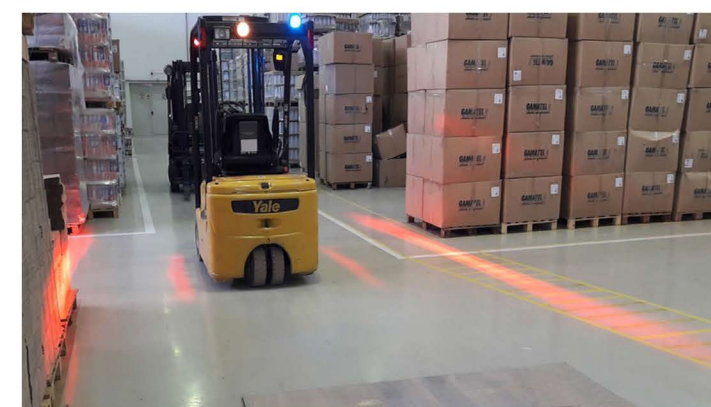

Indicator luminos avertizare pietoni (Red Zone)

- » Carcasă metalică rezistentă la vibrații
- » Fascicul luminos cu puternic impact vizual
- » Ușurință în instalare
- » Montaj universal fără alterarea funcțiilor echipamentului
- » Consum scăzut de energie datorat tehnologiei LED
- » Garanție 12 luni

272 Euro + TVA

Montaj pe ambele laterale ale echipamentului