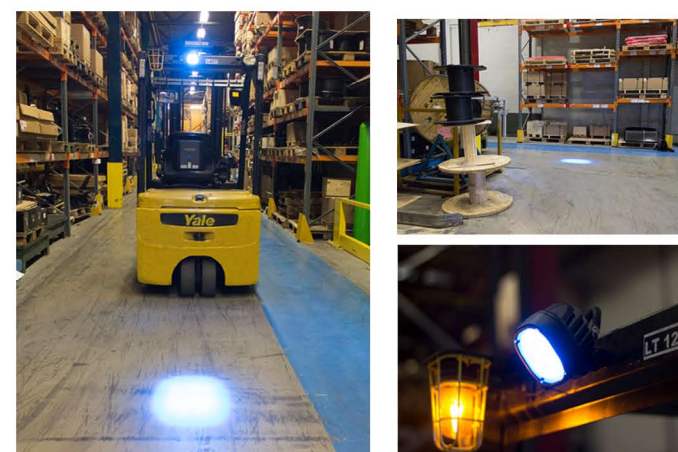

Indicator luminos avertizare pietoni (Blue Point)

- » Carcasă metalică rezistentă la vibrații
- » Fascicul luminos cu puternic impact vizual
- » Ușurință în instalare
- » Montaj universal fără alterarea funcțiilor echipamentului
- » Consum scăzut de energie datorat tehnologiei LED
- » Garanție 12 luni

Montaj pe un sens de deplasare al echipamentului

157 Euro + TVA

Montaj pe ambele sensuri ale aceluiași echipament

306 Euro + TVA