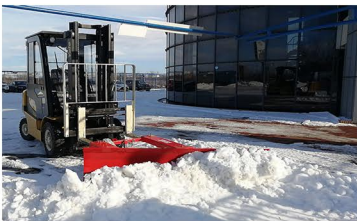

### Lamă de zăpadă ajustabilă

Plug de zăpadă cu lame ajustabile, unghi de înclinație 300, potrivit pentru suprafețe plane, securizat pe furci cu ajutorul unui lanț. Testat și certificat CE.

Lățime totală	1800 - 2200 mm
Înălțime totală	500 mm
Lungime totală	1739 mm
Lățimea maximă a furcilor	190 mm
Grosimea maximă a furcilor	70 mm
Greutate proprie	214 kg

### Transpaletă manuală gama Premium Yale model PLHP25S

*"Premium Line S", pentru prima dată în oferta Vectra!*

Sarcină utilă	2500 kg
Centrul de greutate	600 mm
Lungime furci	1150 mm
Înălțimea maximă de ridicare a furcilor	200 mm
Roți duble din poliuretan pe fiecare furcă	
Două roți din cauciuc sub timonă	
Spre deosebire de transpaletele manuale clasice, echipamentele <b>Premium Line S</b> prezintă o îmbunătățire a tuturor componentelor, în special a pompei hidraulice.	

### Transpaletă electrică fără catarg marca Yale, model MPC 14

Capacitate de ridicare	1400 kg
Centrul de greutate	600 mm
Înălțime totală de ridicare	210 mm
Baterie	2x12V/80Ah
Redresor încorporat	12V/10A