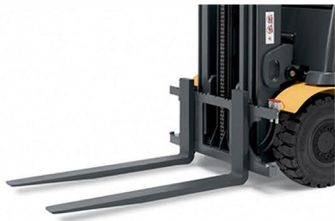

### Lamă de zăpadă ajustabilă

Plug de zăpadă cu lame ajustabile, unghi de înclinație 300, potrivit pentru suprafețe plane, securizat pe furci cu ajutorul unui lanț. Testat și certificat CE.

Lățime totală	1800 - 2200 mm
Înălțime totală	500 mm
Lungime totală	1739 mm
Lățimea maximă a furcilor	190 mm
Grosimea maximă a furcilor	70 mm
Greutate proprie	214 kg